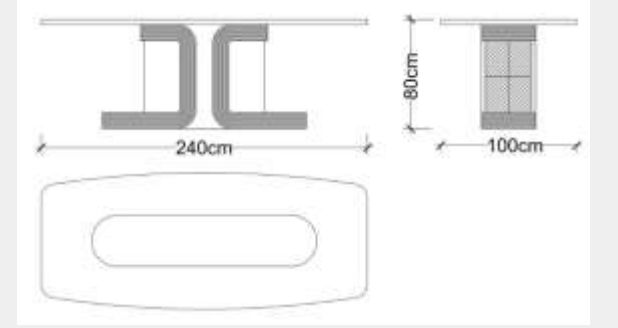

Eva Masa ve 4 adet Giza Sandalye

Skyland HOM

Satış Fiyatı : 272.100 TL

% : ınarO miridni50

Satış Fiyatı : 136.050 TL

LODA