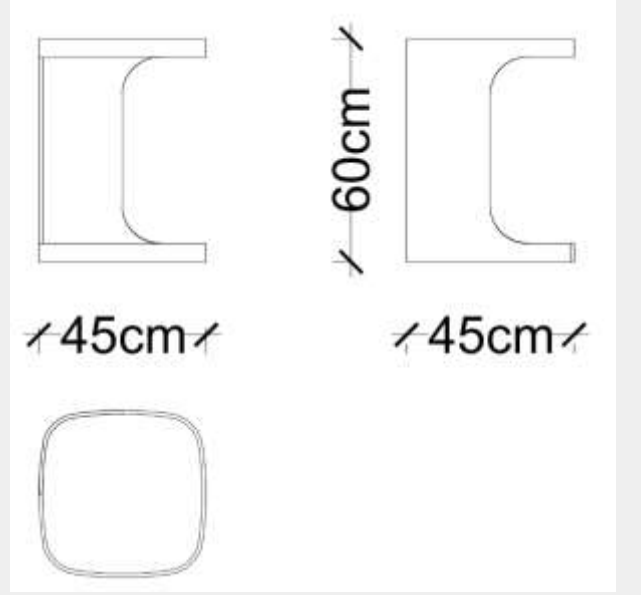

Sophia C Sehpa

Skyland HOM

Satış Fiyatı : 34.966 TL

İndirim Oranı : %50

Satış Fiyatı : 17.483 TL

LODA